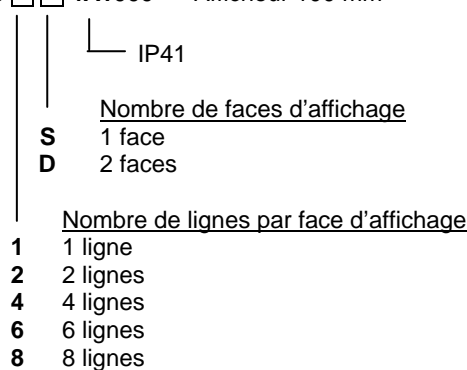

Afficheur avec LED haute luminosité et indice IP41

DA051W. 0 ☐ ☐ 4A1000 Afficheur 50 mm
DA101W. 0 ☐ ☐ 4A1000 Afficheur 100 mm