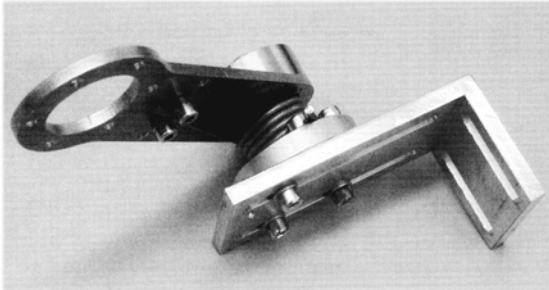

Bras élastique articulé Z 1119.001

- Pour codeur $\varnothing 58$ mm et possédant un épaulement de centrage de $\varnothing 36$ mm.
- Montage possible dans toutes les positions
- Mise en pression réglable

➤ Dimensions