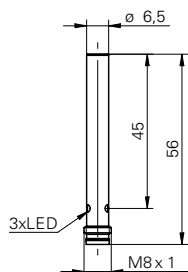

## Exemple de dessin d'encombrement

Longueur standard du câble 200 mm (L)

## Données mécaniques

Forme du boîtier	cylindrique lisse
Matériau (face active)	PBT
Matériau du boîtier	Acier chrome-nickel
Dimensions	6,5 mm

## Câble, 2 m

Longueur du boîtier	50 mm
---------------------	-------