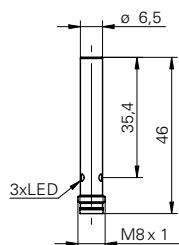

## Exemple de dessin d'encombrement

Longueur standard du câble 200 mm (L)

## Données mécaniques

Forme du boîtier	cylindrique lisse
Matériau (face active)	PBT
Matériau du boîtier	Acier chrome-nickel
Dimensions	6,5 mm

## Câble, 2 m

Longueur du boîtier	40 mm
---------------------	-------

## Connecteur déporté M8

Longueur du boîtier	40 mm
---------------------	-------