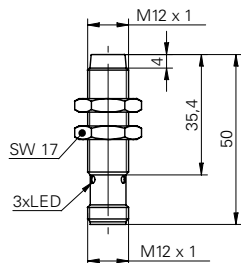

Détecteurs de proximité inductifs

IFRM 12 (Sn = 10 mm)

Exemple de dessin d'encombrement

Données générales

Type de montage	non noyé
Exécution spéciale	Portée augmentée (GammaProx)
Portée nominale Sn	10 mm
Hystérésis de commutation	2 ... 25 % de Sr

Données mécaniques

Forme du boîtier	cylindrique avec filetage
Matériau (face active)	PBT
Matériau du boîtier	Laiton nickelé
Dimensions	12 mm

Conditions ambiantes

Température de fonctionnement	0 ... +60 °C
Classe de protection	IP 67

Exemple d'image

DéTECTEURS de proximité inDUCTIFS

IFRM 12 (Sn = 10 mm)

Référence de commande	Version de raccordement	Circuit de sortie	Longueur du boîtier	Indication de l'état de sortie
IFRM 12N13G1/L	Câble, 2 m	NPN à fermeture (NO)	50 mm	LED rouge
IFRM 12N13G1/S14L	Connecteur M12	NPN à fermeture (NO)	60 mm	LED rouge à 3 points
IFRM 12N13G3/L	Câble, 2 m	NPN à fermeture (NO)	40 mm	LED rouge
IFRM 12N13G3/S14L	Connecteur M12	NPN à fermeture (NO)	50 mm	LED rouge à 3 points
IFRM 12N33G1/L	Câble, 2 m	NPN à ouverture (NC)	50 mm	LED rouge
IFRM 12N33G1/S14L	Connecteur M12	NPN à ouverture (NC)	60 mm	LED rouge à 3 points
IFRM 12N33G3/L	Câble, 2 m	NPN à ouverture (NC)	40 mm	LED rouge
IFRM 12N33G3/S14L	Connecteur M12	NPN à ouverture (NC)	50 mm	LED rouge à 3 points
IFRM 12P13G1/L	Câble, 2 m	PNP à fermeture (NO)	50 mm	LED rouge
IFRM 12P13G1/S14L	Connecteur M12	PNP à fermeture (NO)	60 mm	LED rouge à 3 points
IFRM 12P13G3/L	Câble, 2 m	PNP à fermeture (NO)	40 mm	LED rouge
IFRM 12P13G3/S14L	Connecteur M12	PNP à fermeture (NO)	50 mm	LED rouge à 3 points
IFRM 12P33G1/L	Câble, 2 m	PNP à ouverture (NC)	50 mm	LED rouge
IFRM 12P33G1/S14L	Connecteur M12	PNP à ouverture (NC)	60 mm	LED rouge à 3 points
IFRM 12P33G3/L	Câble, 2 m	PNP à ouverture (NC)	40 mm	LED rouge
IFRM 12P33G3/S14L	Connecteur M12	PNP à ouverture (NC)	50 mm	LED rouge à 3 points